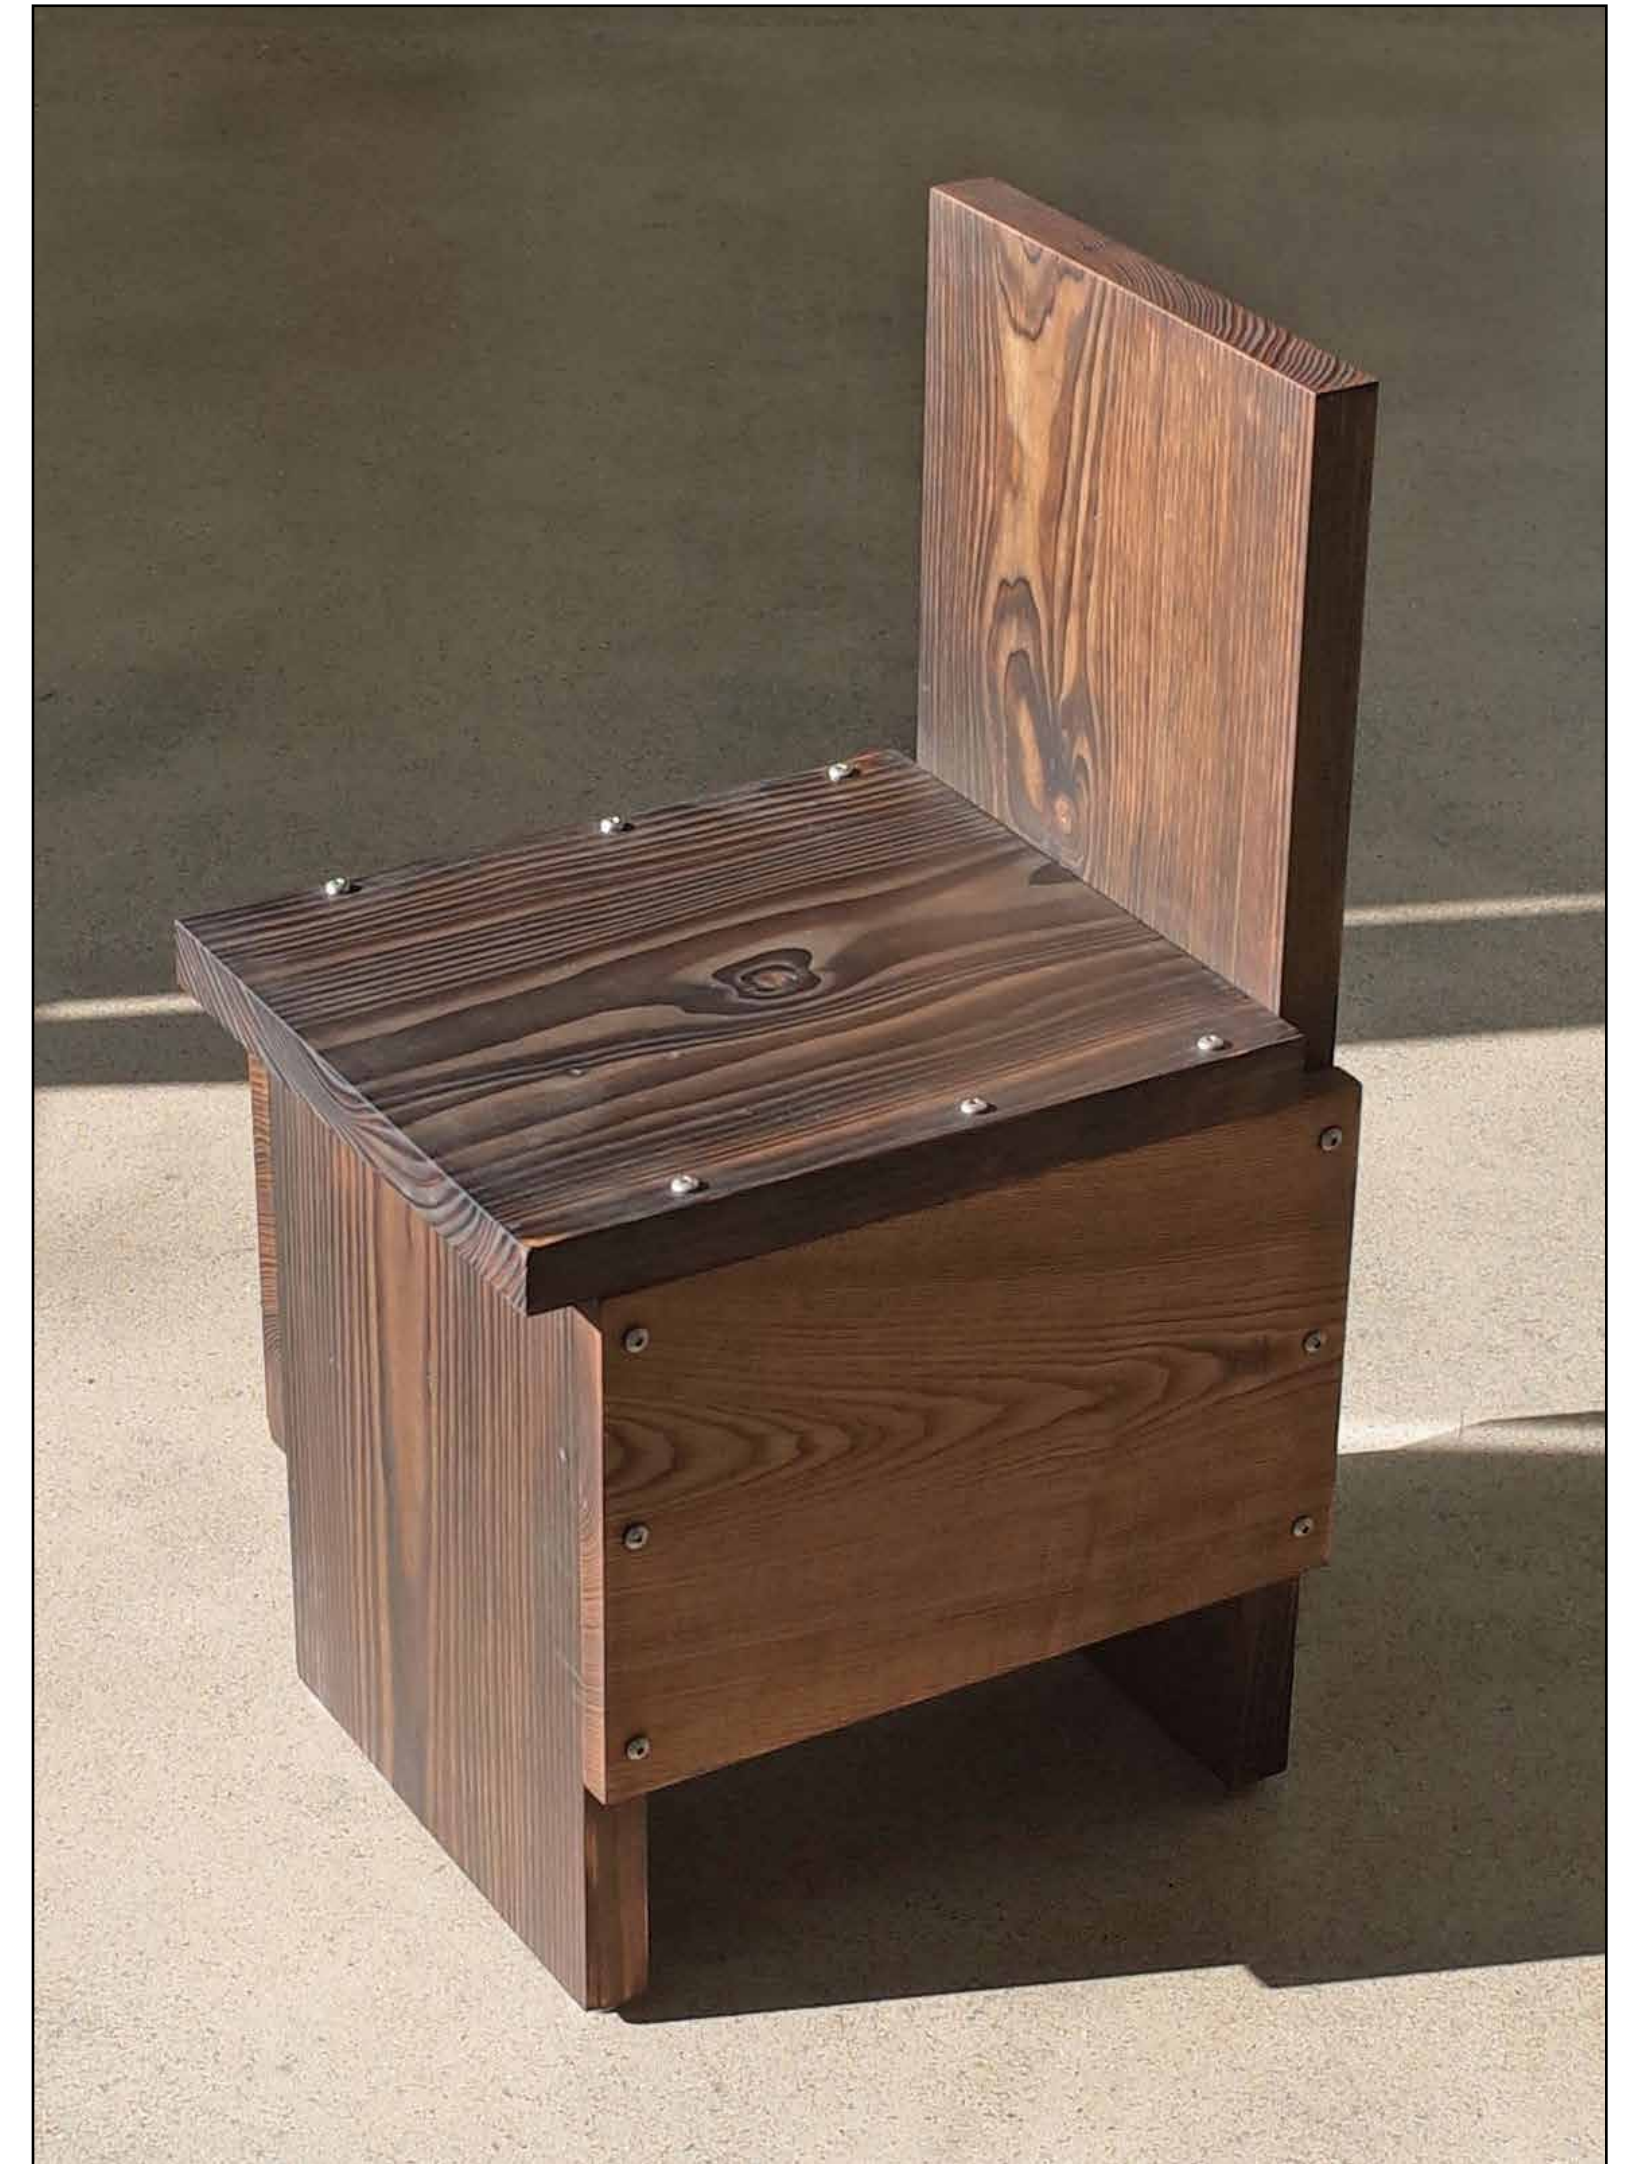

**-20 %**  
**440,00 €**

Dimensions:  
H: 44cm / 66cm  
D: 48cm  
W: 34cm  
Wt: 8kg

Dimensions:  
H: 45cm / 76cm  
D: 45cm  
W: 37cm  
Wt: 9kg