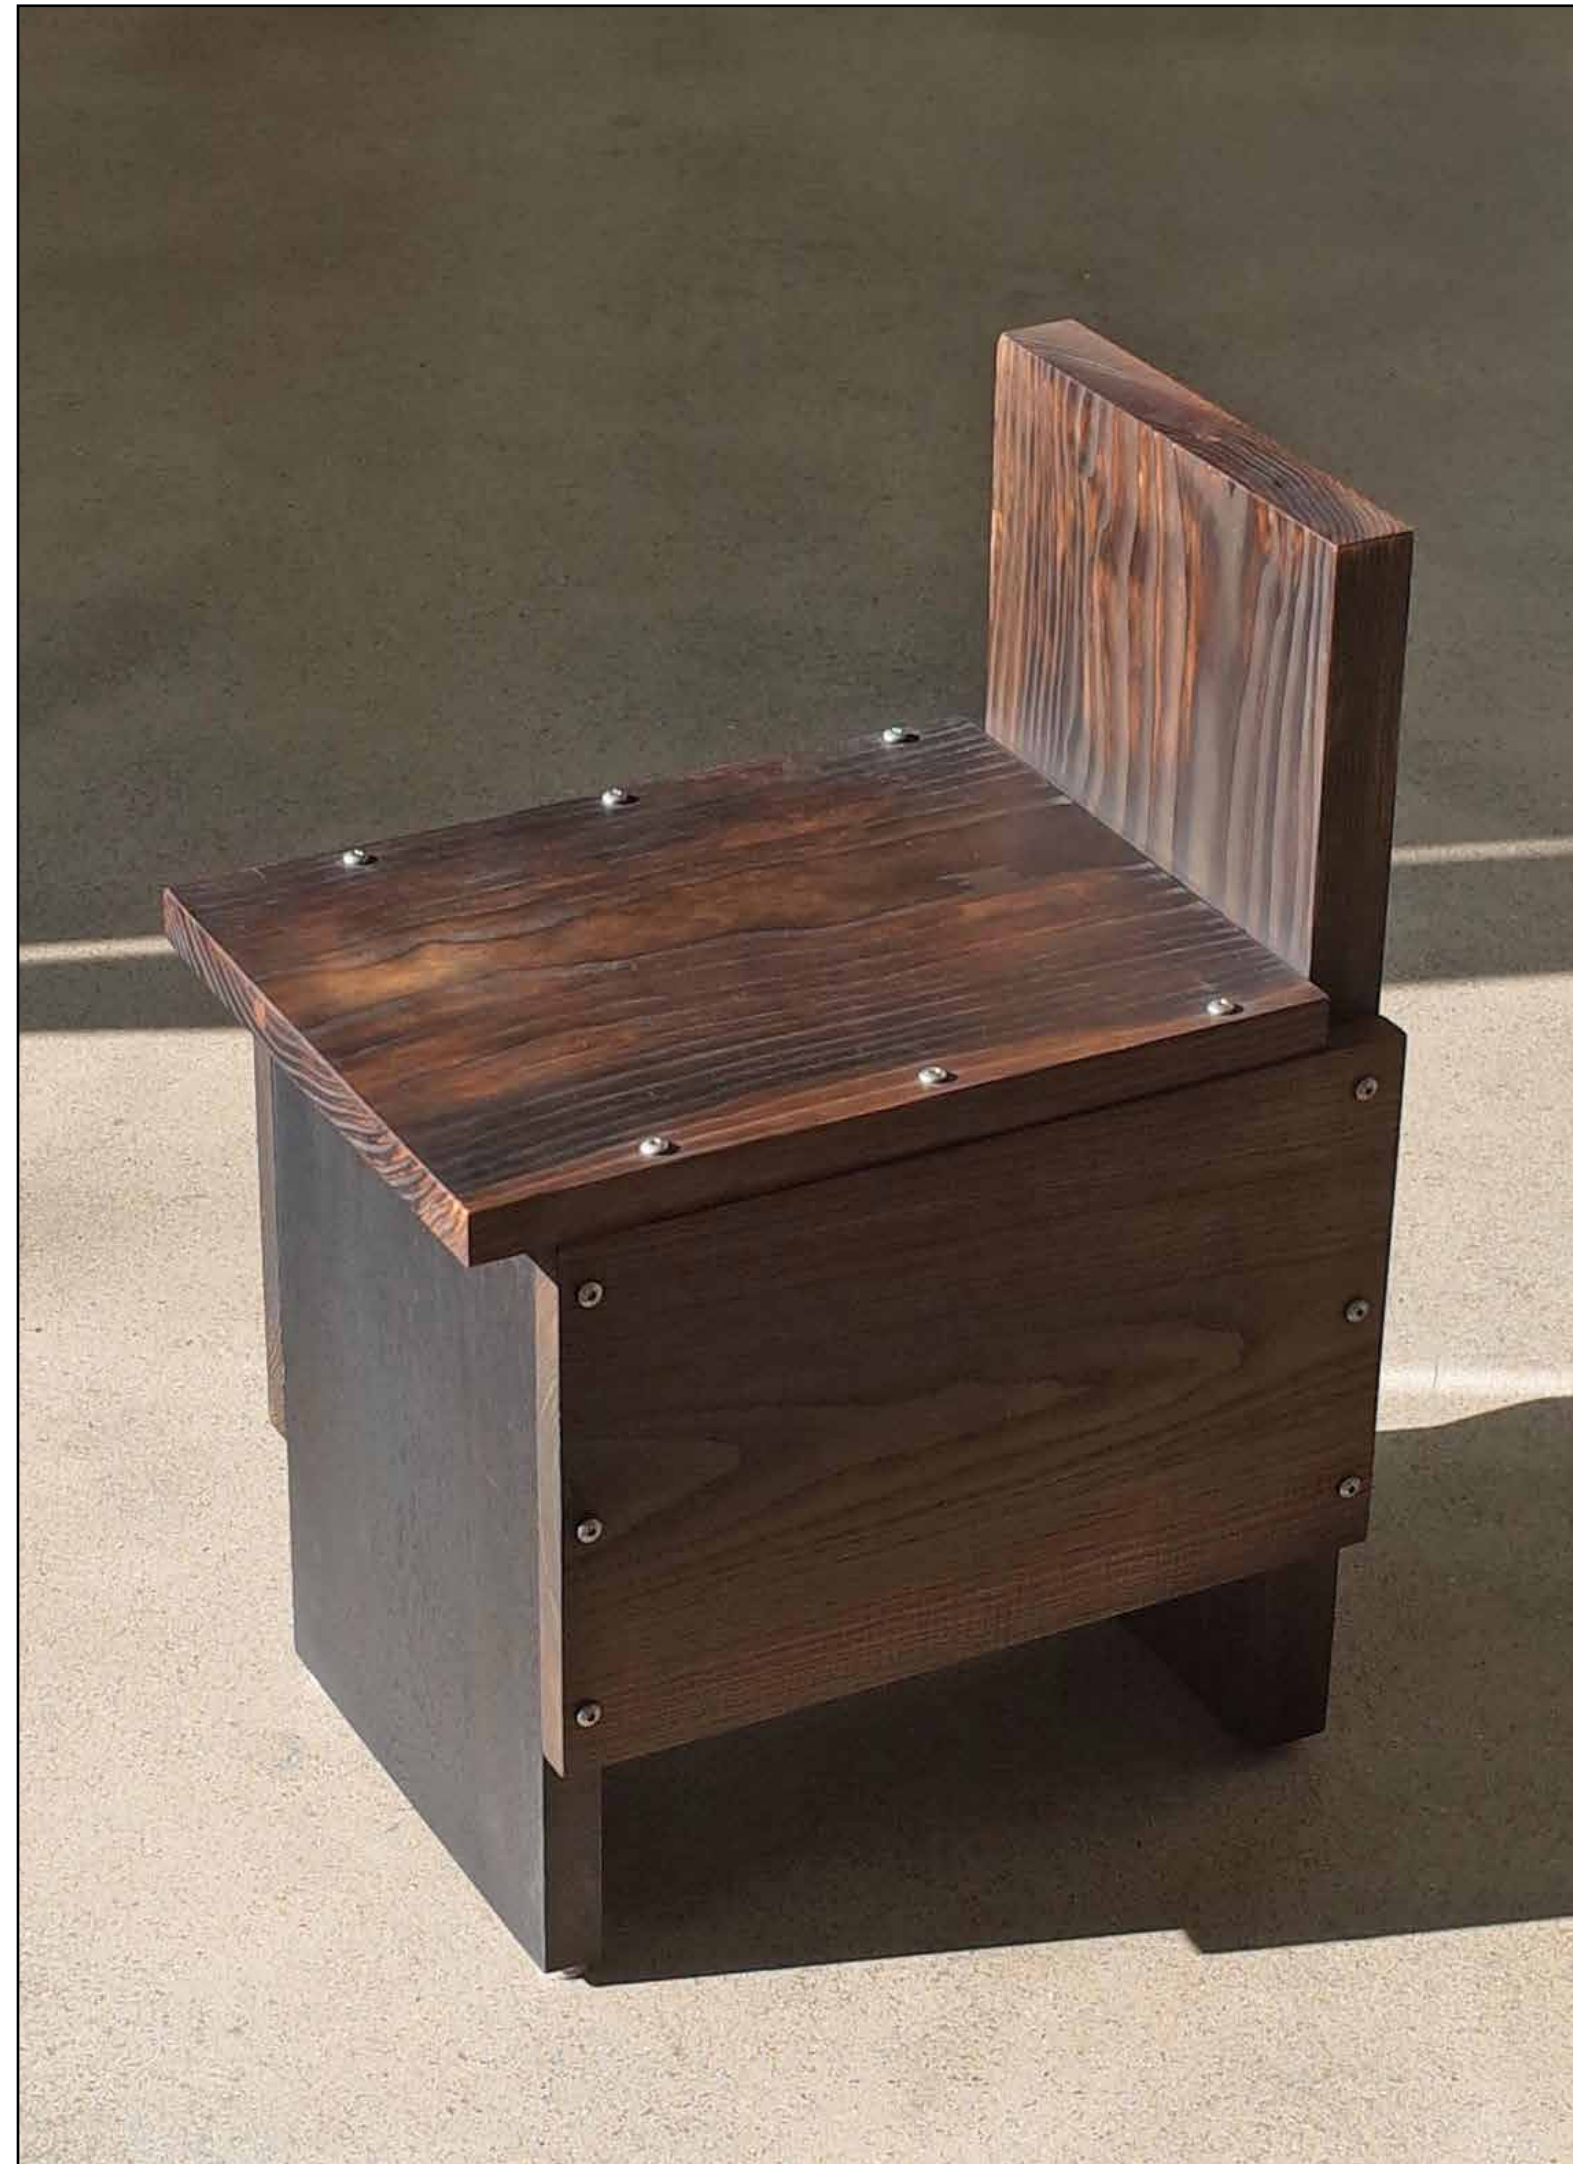

**-20 %**  
**440,00 €**

Dimensions:  
H: 44cm / 66cm  
D: 48cm  
W: 34cm  
Wt: 8kg

Dimensions:  
H: 45cm / 76cm  
D: 45cm  
W: 37cm  
Wt: 9kg